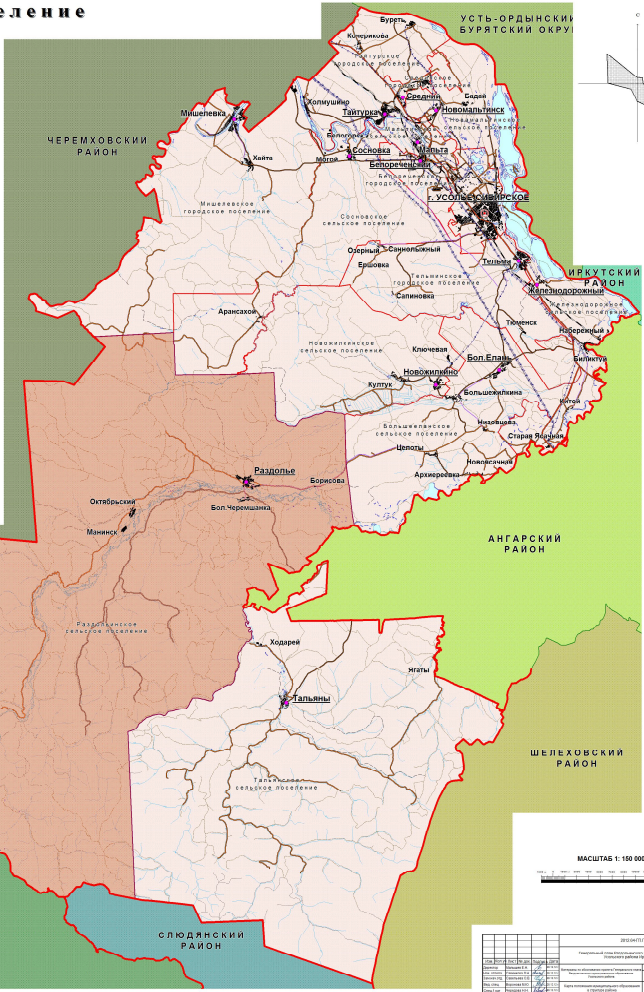

РАЗДОЛЬНЕСКОЕ

сельское поселение

ГЕНЕРАЛЬНЫЙ ПЛАН Карта положения сельского поселения в структуре муниципального района

1. **УСЛОВНЫЕ ОБОЗНАЧЕНИЯ**
2. Границы и территория
   - Муниципальный район
   - Раздольинское муниципальное образование
   - Сельские поселения (сельские поселения)
   - Сельские районы
   - Национальный тракт
   - Железнодорожные пути
   - Административный центр района
   - Центр сельского поселения
   - Земельные участки
   - Под водой
   - Инженерная и транспортная инфраструктура
   - Улицы и дороги
   - Автомобильные дороги федерального назначения
   - Автомобильные дороги регионального назначения
   - Автомобильные дороги местного назначения
   - Дорожные сооружения местного назначения
   - Пешеходные дорожки
   - Замки
   - Водные пути
   - Леса (заповедники)
   - Леса (санкт.)

МАСШТАБ 1:150 000

ИЗДАТЕЛЬСТВО «САЙТ»